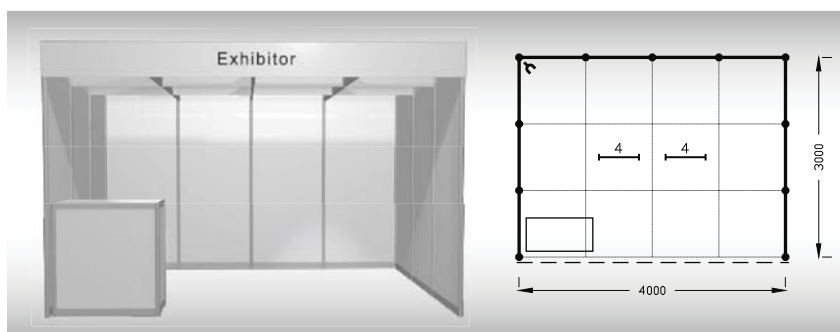

Vybavení expozice:

1x informační pult
1x zářivkový podhled
1x zásuvka 220 V

TYP C
12 m²

**Typová expozice - TYP C, 4 x 3 m, celková cena do 31. 08. 2024 Kč 38 300,- + DPH
po 31. 08. 2024 Kč 41 000,- + DPH**

Cena zahrnuje: výstavní plochu 12 m², registrační poplatek, výstavbu expozice a vybavení dle uvedeného soupisu, základní grafiku na límeček expozice (nápis do 15 písmen), přívod elektřiny do 2,2 kW a revize, denní úklid expozice, uvedení základních údajů ve veletržním katalogu a v informačním systému pro návštěvníky, 2 ks montážních a 2 ks vystavovatelských průkazů, 1x volný vjezd.