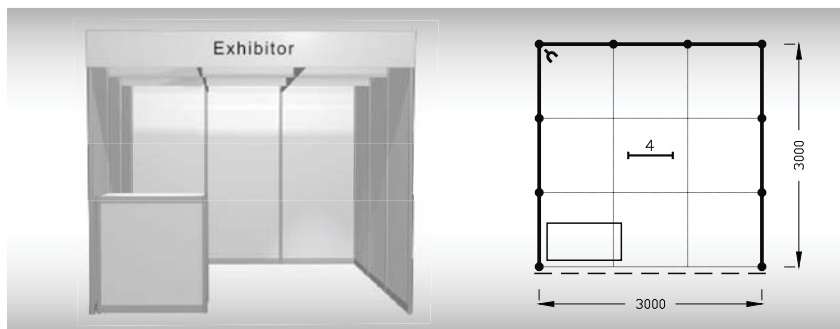

Cena zahrnuje: výstavní plochu 9 m², registrační poplatek, výstavbu expozice a vybavení dle uvedeného soupisu, základní grafiku na límeček expozice (nápis do 15 písmen), přívod elektřiny do 2,2 kW a revize, denní úklid expozice, uvedení základních údajů ve veletržním katalogu a v informačním systému pro návštěvníky, 2 ks montážních a 2 ks vystavovatelských průkazů, 1x volný vjezd.