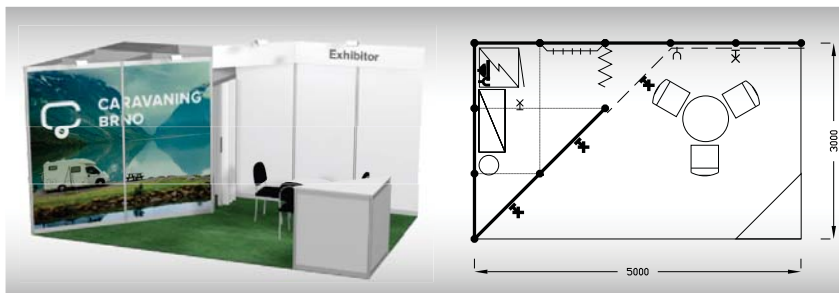

Typová expozice - TYP Ex1, 5 x 3 m, celková cena do 31. 8. 2024 Kč 49 500,- + DPH po 31. 8. 2024 Kč 52 800,- + DPH

Cena zahrnuje: výstavní plochu 15 m², registrační poplatek, výstavbu expozice a vybavení dle uvedeného soupisu, základní grafiku na límeček expozice (nápis do 15 písmen), koberec, přívod elektřiny do 2,2 kW a revize, denní úklid expozice, uvedení základních údajů ve veletržním katalogu a v elektronickém informačním systému, 2 ks montážních/demontážních a 4 ks vystavovatelských průkazů, 1x volný vjezd.

Vybavení expozice:

- 1x stůl kulatý 70 cm bílý
- 3x židle Bystřice
- 1x informační pult
- 1x lednička, 1x regál
- 1x věšáková lišta
- 1x odpadkový koš
- 5x kloubové svítidlo
- 2x zásuvka 220 V
- 1x zásuvka pro ledničku
- 1x plocha pro grafiku 2760x2340 mm
- grafika za úhradu

Ex2
18 m²

Typová expozice - TYP Ex2, 6 x 3 m, celková cena do 31. 8. 2024 Kč 58 400,- + DPH po 31. 8. 2024 Kč 62 600,- + DPH

Cena zahrnuje: výstavní plochu 18 m², registrační poplatek, výstavbu expozice a vybavení dle uvedeného soupisu, koberec, přívod elektřiny do 3,6 kW a revize, denní úklid expozice, uvedení základních údajů ve veletržním katalogu a v elektronickém informačním systému, 2 ks montážních/demontážních a 4 ks vystavovatelských průkazů, 1x volný vjezd.