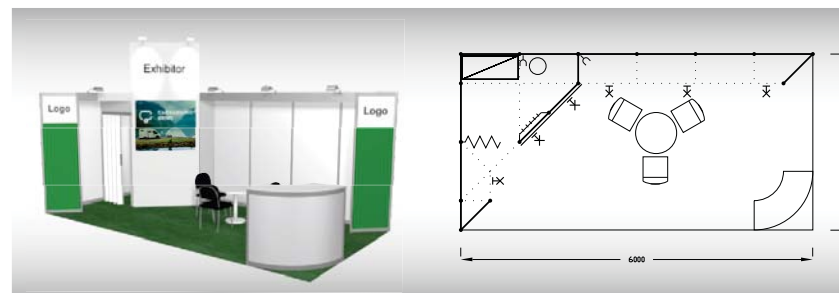

Vybavení expozice:

- 1x stůl kulatý 70 cm bílý
- 3x židle Bystřice
- 1x informační pult
- 1x regál
- 1x věšáková lišta
- 1x odpadkový koš
- 6x kloubové svítidlo
- 2x zásuvka 220 V
- 1x plocha pro grafiku 1450 x 3500 mm
- 2x plocha pro grafiku 660 x 2340 mm
- grafika za úhradu

Společné podmínky pro všechny typy a velikosti stánků:

- Expozice bude připravena vždy jeden den před zahájením veletrhu v 10:00 h
- POZOR - demontáž expozice probíhá následující den po skončení veletrhu
- V případě vlastního celoplošného polepení a poškození stěnových panelů bude účtován příplatek ve výši CZK 880,- / 1 ks.
- Vrácení nebo výměna základního vybavení nebude kompenzováno snížením ceny
- Úklid je prováděn vždy ráno před zahájením veletrhu
- Konstruktivní změny nejsou u balíčkových expozic možné