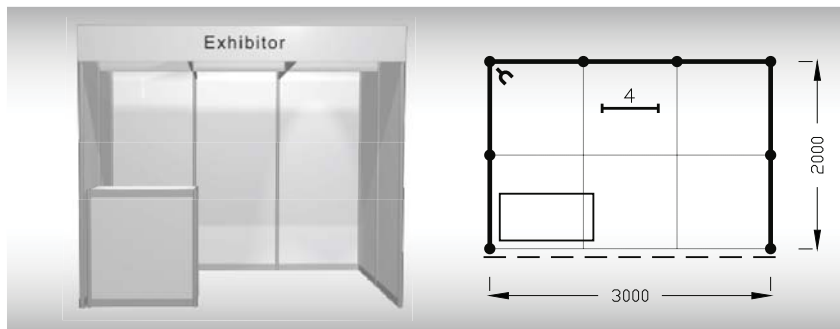

Speciální nabídka balíčků - na veletrh jedním podpisem

Veletrhy Brno, a.s.
Výstaviště 405/1
603 00 Brno
Tel.: +420 541 152 518
E-mail: jnedomova@bvz.cz
www.bvz.cz/expozice

B 1

7. - 10. 11. 2024, Výstaviště Brno, www.caravaning-brno.cz

Výrazná sleva při
podání přihlášky
do 31. 08. 2024

TYP A
6 m²

**Typová expozice - TYP A, 3 x 2 m, celková cena do 31. 08. 2024 Kč 24 700,- + DPH
po 31. 08. 2024 Kč 26 300,- + DPH**

Cena zahrnuje: výstavní plochu 6 m², registrační poplatek, výstavbu expozice a vybavení dle uvedeného soupisu, základní grafiku na límeček expozice (nápis do 15 písmen), přívod elektřiny do 2,2 kW a revize, denní úklid expozice, uvedení základních údajů ve veletržním katalogu a v informačním systému pro návštěvníky, 2 ks montážních a 2 ks vystavovatelských průkazů, 1x volný vjezd.